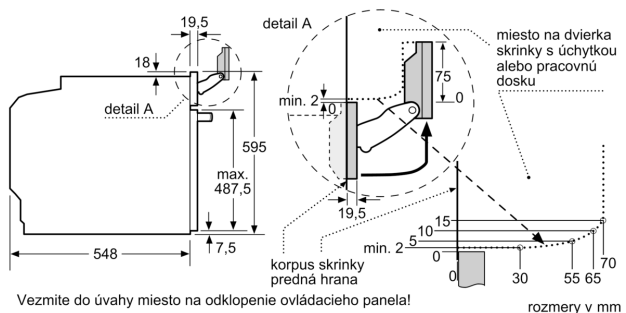

### Technické informácie

- dĺžka napájacieho kábla: 120 cm
- napätie: 220 - 240 V
- celkový príkon elektro: 3.6 kW
- trieda spotreby energie (podľa normy EU 65/2014): A+
- spotreba energie na cyklus pri konvenčnom ohreve: 0.87 kWh (na stupnici triedy energetickej účinnosti od A+++ do D) spotreba energie na cyklus v režime cirkulácie vzduchu: 0.69 kWh
- počet priestorov na pečenie: 1 zdroj tepla: elektrina objem priestoru na pečenie: 71 l

### Rozmery a technické informácie

- rozmery spotrebica (V x Š x H): 595 mm x 594 mm x 548 mm
- rozmery niky (V x Š x H): 585 mm - 595 mm x 560 mm - 568 mm x 550 mm
- "Rozmery potrebné pre zabudovanie nájdete v inštalračných materiáloch."

## Séria 8, Zabudovateľná rúra s funkciou pary, 60 x 60 cm, Čierna HSG7361B1

Montáž dvoch spotrebičov nad sebou

Výmena vzduchu

A: Otvor na prívod vzduchu  $\geq 200 \text{ cm}^2$

Pokiaľ je spotrebič zabudovaný pod varným panelom, musí byť dodržaná nasledujúca hrúbka pracovnej dosky (príp. vrátane nosnej konštrukcie).