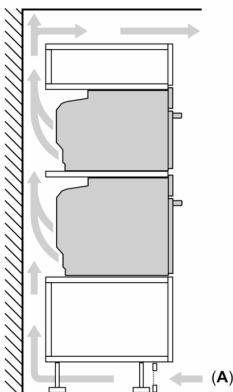

### Príslušenstvo

- smaltovaný plech, dierovaná parná nádoba (veľkosť M), dierovaná parná nádoba (veľkosť XL), nedierovaná parná nádoba (veľkosť M), rošt, smaltovaný hlboký plech

### Technické informácie

- dĺžka napájacieho kábla: 120 cm
- napätie: 220 - 240 V
- celkový príkon elektro: 3.6 kW
- trieda spotreby energie (podľa normy EU 65/2014): A+
- spotreba energie na cyklus pri konvenčnom ohreve: 0.87 kWh (na stupnici triedy energetickej účinnosti od A+++ do D) spotreba energie na cyklus v režime cirkulácie vzduchu: 0.69 kWh
- počet priestorov na pečenie: 1 zdroj tepla: elektrina objem priestoru na pečenie: 71 l

### Rozmery a technické informácie

- rozmery spotrebica (V x Š x H): 595 mm x 594 mm x 548 mm
- rozmery niky (V x Š x H): 585 mm - 595 mm x 560 mm - 568 mm x 550 mm
- "Rozmery potrebné pre zabudovanie nájdete v inštalračných materiáloch."

## Séria 8, Zabudovateľná rúra s funkciou pary, 60 x 60 cm, Čierna HSG7361B1

Montáž dvoch spotrebičov nad sebou

Výmena vzduchu

A: Otvor na prívod vzduchu  $\geq 200 \text{ cm}^2$

Pokiaľ je spotrebič zabudovaný pod varným panelom, musí byť dodržaná nasledujúca hrúbka pracovnej dosky (príp. vrátane nosnej konštrukcie).